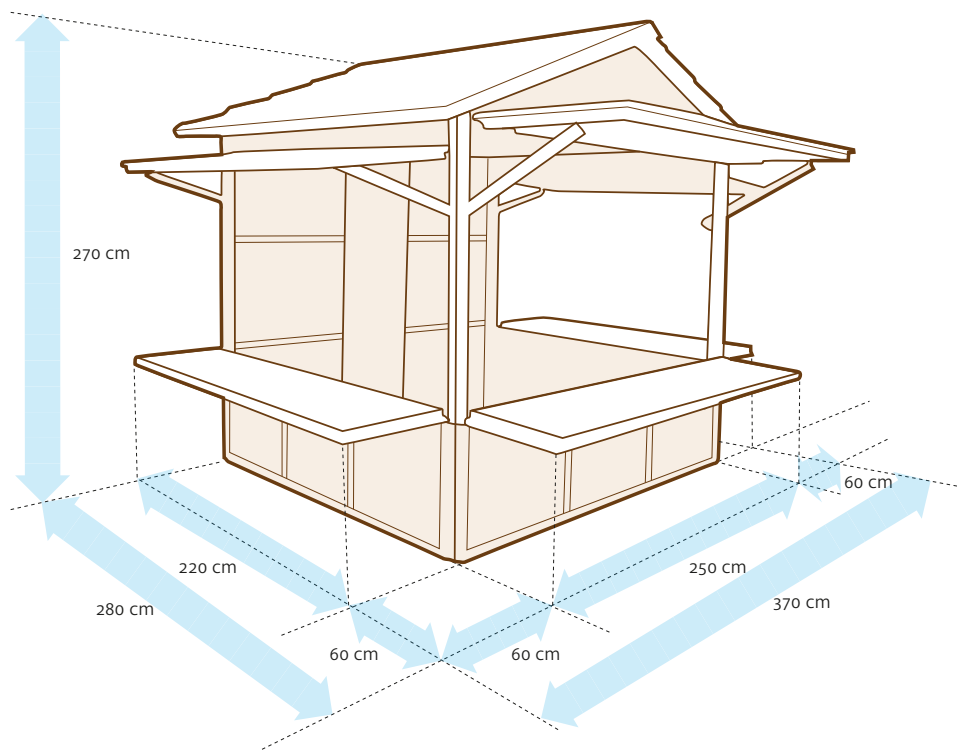

Jesteśmy w stanie zorganizować każdy kiermasz/jarmark z własnymi wystawcami w dowolnym miejscu Polski.